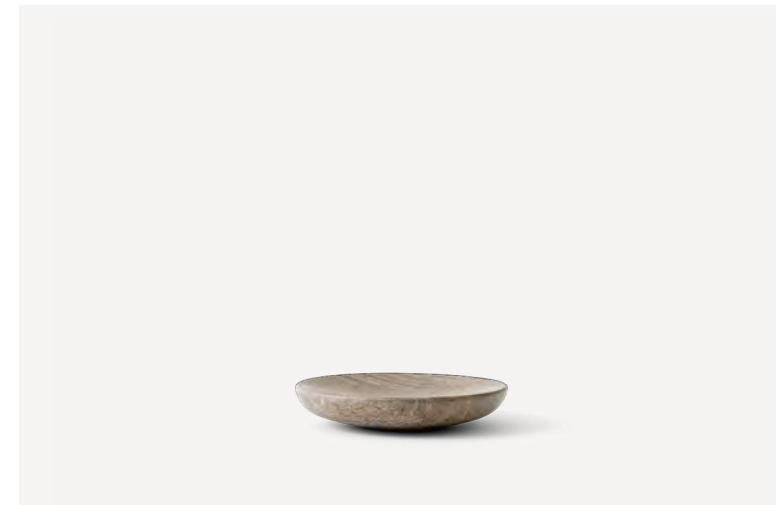

Hover Bowl, Small

Product category	Bowl	Price
Materials	Honed brown marble	DKK 499,95 / Ex VAT 399,96
Dimensions (cm/in)	H: 2,7 cm; Ø: 15,4 cm	NOK 599,95 / Ex VAT 479,96
Colours	Brown	SEK 599,95 / Ex VAT 479,96
		EUR 69,95 / Ex VAT 57,81
		GBP 59,95 / Ex VAT 49,96