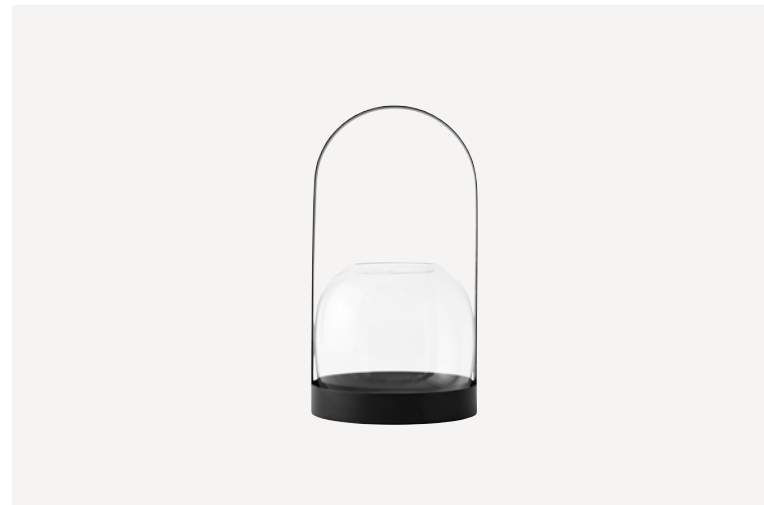

Carrie

Product category	Candle Holder	Price
Materials	Powder coated steel, glass	DKK 699,95 / Ex VAT 559,96
Dimensions (cm/in)	H: 38 cm, Ø: 20 cm	NOK 799,95 / Ex VAT 639,96
Colours	Black	SEK 799,95 / Ex VAT 639,96
		EUR 99,95 / Ex VAT 82,60
		GBP 89,95 / Ex VAT 74,96