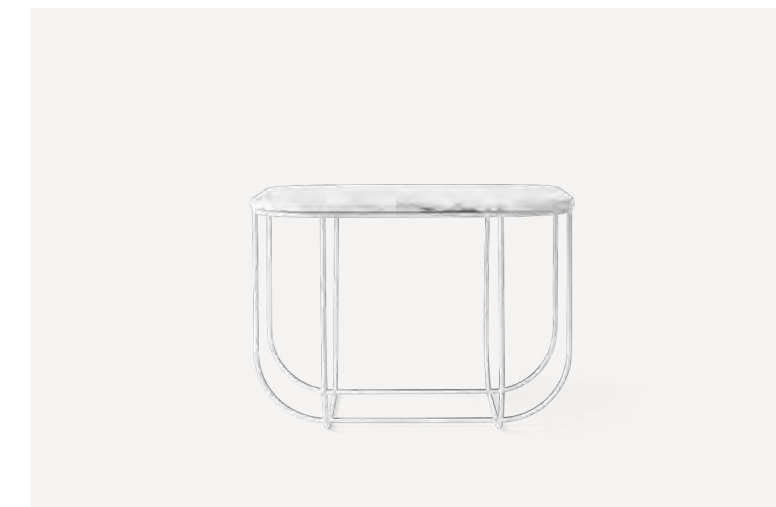

Cage Table, Marble

Product category	Table	Price
Materials	Powder coated steel, marble	DKK 2.499,95 / Ex VAT 1.999,96
Dimensions (cm/in)	H: 30 cm, W: 43 cm, D: 43 cm	NOK 2.999,00 / Ex VAT 2.399,20
Colours	White/White	SEK 2.999,00 / Ex VAT 2.399,20
COM options	-	EUR 329,95 / Ex VAT 272,67 GBP 289,95 / Ex VAT 241,62