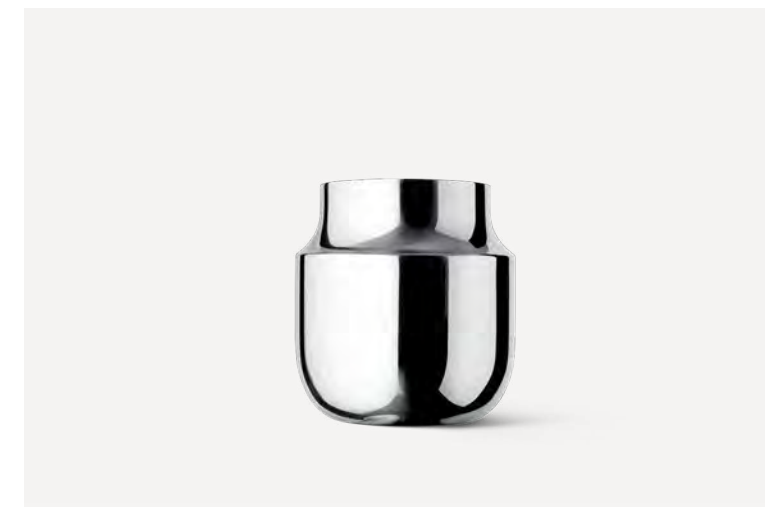

Product category	Vase
Materials	Stainless steel
Dimensions (cm/in)	H: 18 cm, Ø: 17 cm
Colours	Stainless Steel

Price
DKK 599,95 / Ex VAT 479,96
NOK 699,95 / Ex VAT 559,96
SEK 699,95 / Ex VAT 559,96
EUR 79,95 / Ex VAT 66,07
GBP 69,95 / Ex VAT 58,29