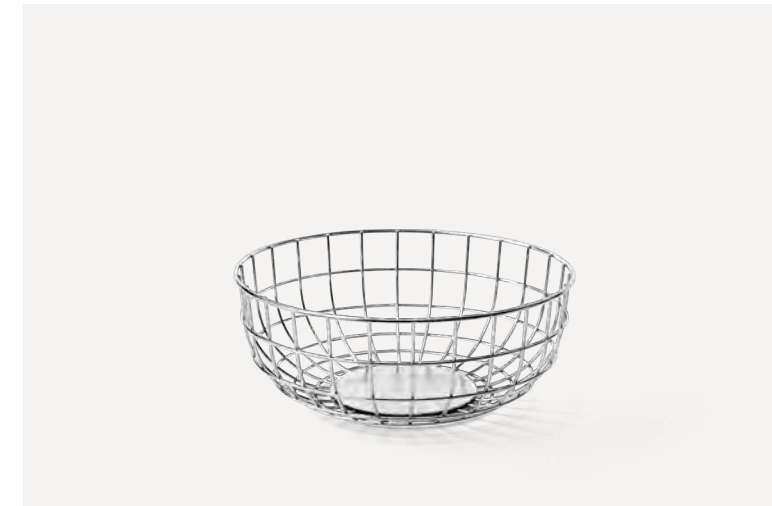

Norm Wire Bowl, Metallic

Chrome 9100039
Copper 9100239
Brass 9100839

Distribution: HA
Discount Code: A

Product category	Bowl	Price
Materials	Plated steel	DKK 399,95 / Ex VAT 319,96
Dimensions (cm/in)	H: 10 cm, Ø: 25 cm	NOK 499,95 / Ex VAT 399,96
Colours	Chrome, Copper, Brass	SEK 499,95 / Ex VAT 399,96
		EUR 69,95 / Ex VAT 57,81
		GBP 59,95 / Ex VAT 49,96