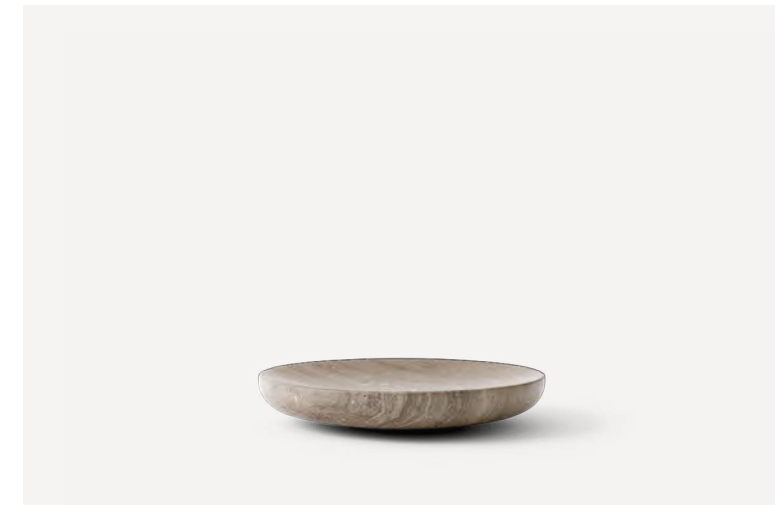

Hover Bowl, Large

Product category	Bowl	Price
Materials	Honed brown marble	DKK 799,95 / Ex VAT 639,96
Dimensions (cm/in)	H: 3,5 cm; Ø: 21,5 cm	NOK 999,95 / Ex VAT 799,96
Colours	Brown	SEK 999,95 / Ex VAT 799,96
		EUR 109,95 / Ex VAT 90,86
		GBP 99,95 / Ex VAT 83,29