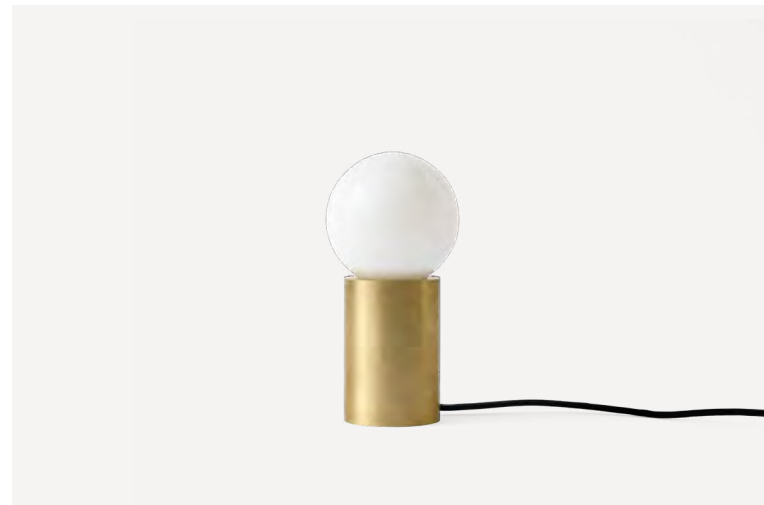

Socket Occasional Lamp

Brass 1750839

Distribution: HA
Discount Code: L

Product category	Table lamp	Price
Materials	Solid brass, textile cord	DKK 1.495,95 / Ex VAT 1.196,76
Dimensions (cm/in)	H: 8 cm, Ø: 6,8 cm	NOK 1.799,95 / Ex VAT 1.439,96
Colours	Brushed brass	SEK 1.799,95 / Ex VAT 1.439,96
Light Source	E27	EUR 199,95 / Ex VAT 165,24
		GBP 179,95 / Ex VAT 149,95