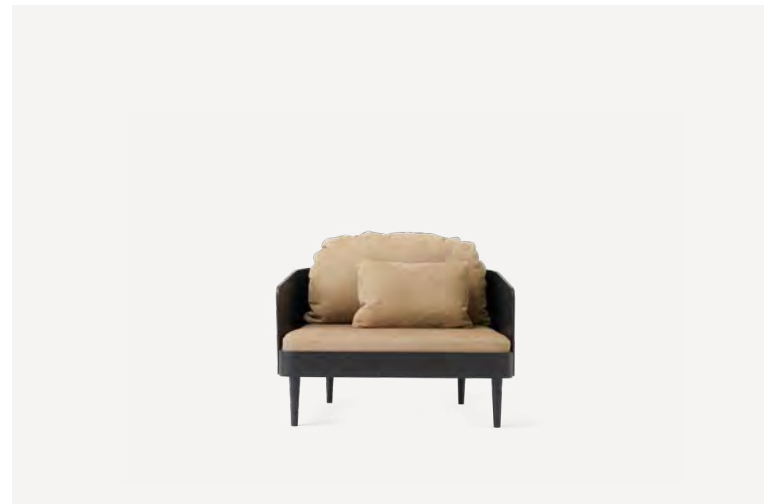

Septembre, 1 Seater, Royal Nubuck

Product category	Sofa	Price
Materials	Ash veneer, cold foam, Sørensen, Royal Nubuck	DKK 34.995,00 / Ex VAT 27.996,00 NOK 45.995,00 / Ex VAT 36.796,00 SEK 45.995,00 / Ex VAT 36.796,00 EUR 4.695,00 / Ex VAT 3.879,85 GBP 4.295,00 / Ex VAT 3.579,02
Dimensions (cm/in)	H: 64 cm, W: 93,5 cm, D: 80 cm, SH: 37 cm	
Colours	Black Ash/Lava	
COM options	Available