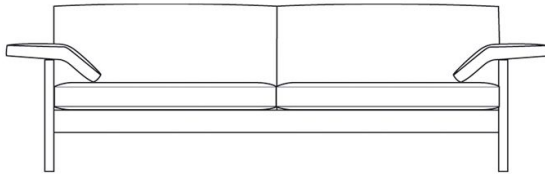

DESIGNER

Henk Heres

gebruiken.

Verzenden

BESCHRIJVING

De nonchalante donskussens liggen in een strak frame van hout. De poten lopen door in het frame en maken van de sofa een licht geheel. De armkussens liggen los op uitneembare draagvlakken zodat ruimte vrijgemaakt kan worden voor een extra zitplaats of een tafeltje. Hoofdsteunen zijn als optie verkrijgbaar. De kussens zijn afgewerkt met een bies.

AFBEELDINGEN

TECHNISCHE TEKENINGEN

125 cm
49 inches

215 cm
85 inches

245 cm
96 inches

275 cm
108 inches

67 cm
26 inches

76 cm
30 inches

45 cm
18 inches

82 cm
32 inches

76 cm
30 inches

45 cm
18 inches

85 cm
33 inches