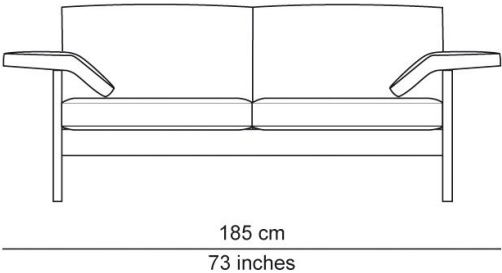

DESIGNER

Henk Heres

gebruiken.

Verzenden

BESCHRIJVING

De nonchalante donskussens liggen in een strak frame van hout. De poten lopen door in het frame en maken van de sofa een licht geheel. De armkussens liggen los op uitneembare draagvlakken zodat ruimte vrijgemaakt kan worden voor een extra zitplaats of een tafeltje. Hoofdsteunen zijn als optie verkrijgbaar. De kussens zijn afgewerkt met een bies.

AFBEELDINGEN

TECHNISCHE TEKENINGEN

125 cm
49 inches

215 cm
85 inches

245 cm
96 inches

275 cm
108 inches

67 cm
26 inches

76 cm
30 inches

45 cm
18 inches

82 cm
32 inches

76 cm
30 inches

45 cm
18 inches

85 cm
33 inches