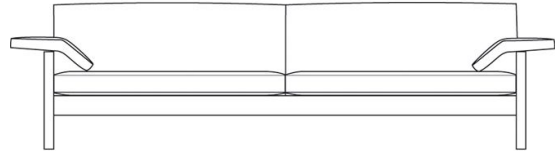

DESIGNER

Henk Heres

gebruiken.

Verzenden

BESCHRIJVING

De nonchalante donskussens liggen in een strak frame van hout. De poten lopen door in het frame en maken van de sofa een licht geheel. De armkussens liggen los op uitneembare draagvlakken zodat ruimte vrijgemaakt kan worden voor een extra zitplaats of een tafeltje. Hoofdsteunen zijn als optie verkrijgbaar. De kussens zijn afgewerkt met een bies.

AFBEELDINGEN

TECHNISCHE TEKENINGEN

125 cm
49 inches

215 cm
85 inches

245 cm
96 inches

275 cm
108 inches

67 cm
26 inches

76 cm
30 inches

45 cm
18 inches

82 cm
32 inches

76 cm
30 inches

45 cm
18 inches

85 cm
33 inches