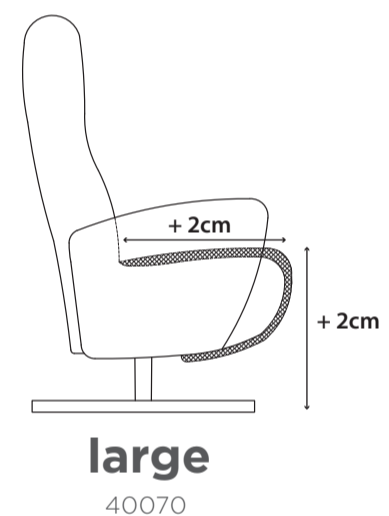

Relaxfauteuil **Hera**

comfort class

Deze fauteuil is voorzien van een schaarsysteem voor de voetsteun en een verstelbare hoofdsteun. Om de voetsteun te openen dien je de rug naar achter te duwen. De rug kun je verstellen d.m.v. een gasveer.

Hera is standaard voorzien van:

- Manuele verstelling met verstelbare hoofdsteun
- Vol gestoffeerde armleningen
- Zwarte aluminium sterpoot
- Keuze om de voor- en achterkant in een ander materiaal en kleur uit te laten voeren
- Supreme foam + polyether

Pocket Comfort
40074-POC

Cross-stiksel
40078-STI

stof

leder

GR 0	GR 1	GR 2	GR 3	GR 15	GR 20	GR 21	GR 25	GR 26	GR 30	GR 31
✓	✓	✓	✓	✓	✓	✓	✓	✓	✓	✓