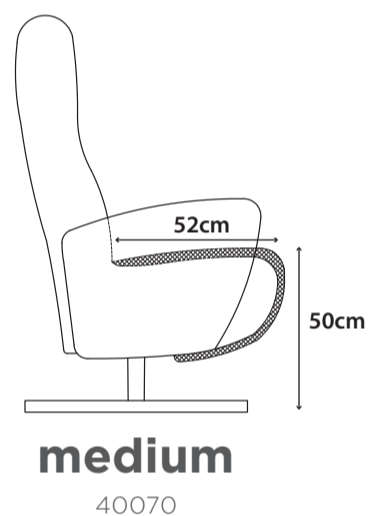

Relaxfauteuil **Hera**

comfort class

Deze fauteuil is voorzien van een schaarsysteem voor de voetsteun en een verstelbare hoofdsteun. Om de voetsteun te openen dien je de rug naar achter te duwen. De rug kun je verstellen d.m.v. een gasveer.

Hera is standaard voorzien van:

- Manuele verstelling met verstelbare hoofdsteun
- Vol gestoffeerde armleningen
- Zwarte aluminium sterpoot
- Keuze om de voor- en achterkant in een ander materiaal en kleur uit te laten voeren
- Supreme foam + polyether

Pocket Comfort
40074-POC

Cross-stiksel
40078-STI

stof

leder

GR 0	GR 1	GR 2	GR 3	GR 15	GR 20	GR 21	GR 25	GR 26	GR 30	GR 31
✓	✓	✓	✓	✓	✓	✓	✓	✓	✓	✓