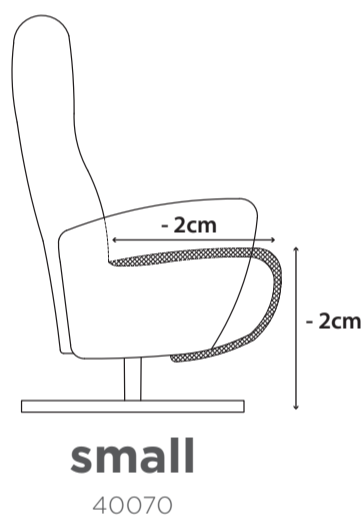

Relaxfauteuil **Hera**

comfort class

Deze fauteuil is voorzien van een schaarsysteem voor de voetsteun en een verstelbare hoofdsteun. Om de voetsteun te openen dien je de rug naar achter te duwen. De rug kun je verstellen d.m.v. een gasveer.

Hera is standaard voorzien van:

- Manuele verstelling met verstelbare hoofdsteun
- Vol gestoffeerde armleningen
- Zwarte aluminium sterpoot
- Keuze om de voor- en achterkant in een ander materiaal en kleur uit te laten voeren
- Supreme foam + polyether

Pocket Comfort
40074-POC

Cross-stiksel
40078-STI

stof

leder

GR 0	GR 1	GR 2	GR 3	GR 15	GR 20	GR 21	GR 25	GR 26	GR 30	GR 31
✓	✓	✓	✓	✓	✓	✓	✓	✓	✓	✓