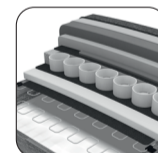

Relaxfauteuil **Hera**

comfort class

Deze fauteuil is voorzien van een schaarsysteem voor de voetsteun en een verstelbare hoofdsteun. Om de voetsteun te openen dien je de rug naar achter te duwen. De rug kun je verstellen d.m.v. een gasveer.

Hera is standaard voorzien van:

- Manuele verstelling met verstelbare hoofdsteun
- Vol gestoffeerde armleningen
- Zwarte aluminium sterpoot
- Keuze om de voor- en achterkant in een ander materiaal en kleur uit te laten voeren
- Supreme foam + polyether

Personaliseer jouw fauteuil met onderstaande opties

2 motorige elektrische verstelling
40075-MOT

Metalen open armleniging
40077-ARM

Accu
(alleén mogelijk i.c.m. elektrische verstelling)
40067-BAT

Zwarte aluminium design poot
40073-LEG