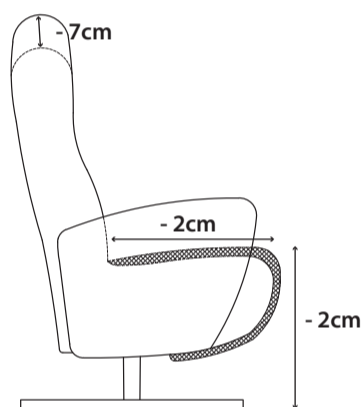

Relaxfauteuil **Artemis**

first
class

Deze fauteuil is voorzien van een railsysteem voor de voetsteun en een verstelbare hoofdsteun. De voetsteun en de rug zijn d.m.v een 2-motorig systeem elektrisch verstelbaar.

small
low back -7cm

medium
low back -7cm

large
low back -7cm

x-large
low back -7cm

Kies een **lage of hoge rug**

Lage rug
41281

Hoge rug
41280

Personaliseer jouw fauteuil met onderstaande opties