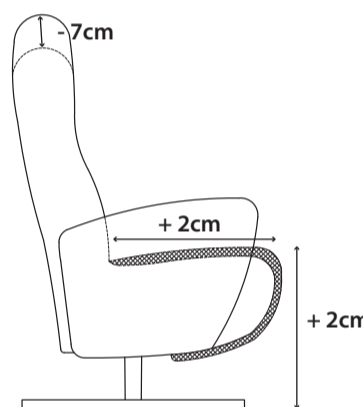

small
low back -7cm

medium
low back -7cm

large
low back -7cm

x-large
low back -7cm

Kies een **lage of hoge rug**

Lage rug
41281

Hoge rug
41280

Personaliseer jouw fauteuil met onderstaande opties