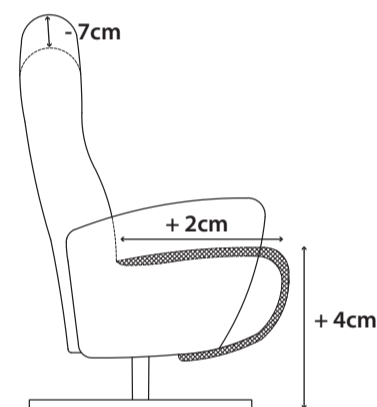

small
low back -7cm

medium
low back -7cm

large
low back -7cm

x-large
low back -7cm

Kies een **lage of hoge rug**

Lage rug
41281

Hoge rug
41280

Personaliseer jouw fauteuil met onderstaande opties