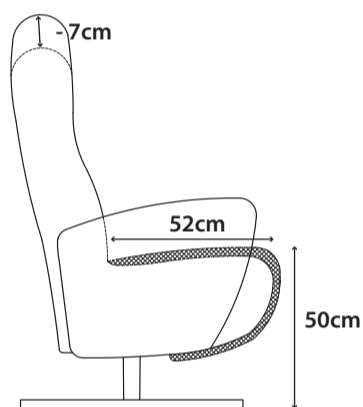

Relaxfauteuil **Artemis**

first
class

Deze fauteuil is voorzien van een railsysteem voor de voetsteun en een verstelbare hoofdsteun. De voetsteun en de rug zijn d.m.v een 2-motorig systeem elektrisch verstelbaar.

small
low back -7cm

medium
low back -7cm

large
low back -7cm

x-large
low back -7cm

Kies een **lage of hoge rug**

Lage rug
41281

Hoge rug
41280

Personaliseer jouw fauteuil met onderstaande opties