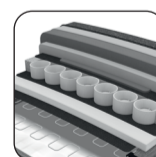

Relaxfauteuil **Artemis**

first
class

Deze fauteuil is voorzien van een railsysteem voor de voetsteun en een verstelbare hoofdsteun. De voetsteun en de rug zijn d.m.v een 2-motorig systeem elektrisch verstelbaar.

Artemis is standaard voorzien van:

- 2-motorige elektrische verstelling en manueel verstelbare hoofdsteun
- Mee bewegende armleuning
- Zwarte aluminium sterpoot
- Hoge of lage rug
- Keuze om de voor- en achterkant in een ander materiaal en kleur uit te laten voeren
- Supreme foam + siliconen

small
low back -7cm

medium
low back -7cm

large
low back -7cm

x-large
low back -7cm

Kies een **lage of hoge rug**

Lage rug
41281

Hoge rug
41280

Personaliseer jouw fauteuil met onderstaande opties

Zero gravity
(3 motorige elektrische verstelling)
41284-MOT

Accu
41285-BAT

Zwarte aluminium
design poot
41282-LEG

Pocket Comfort
41283-POC

Nekkussen (los)
41258

stof

leder

GR 0	GR 1	GR 2	GR 3	GR 15	GR 20	GR 21	GR 25	GR 26	GR 30	GR 31
✓	✓	✓	✓	✓	✓	✓	✓	✓	✓	✓