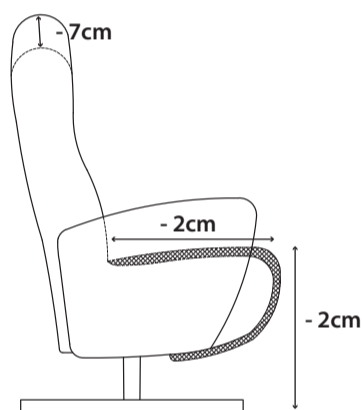

small
low back -7cm

medium
low back -7cm

large
low back -7cm

x-large
low back -7cm

Kies een **lage of hoge rug**

Lage rug
41271

Hoge rug
41270

Personaliseer jouw fauteuil met onderstaande opties