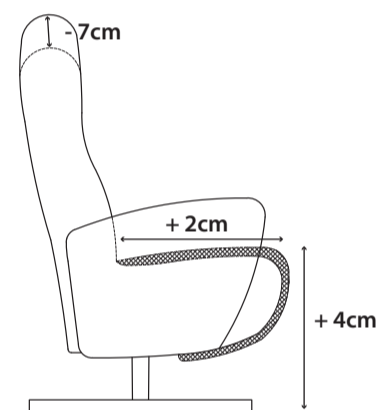

small
low back -7cm

medium
low back -7cm

large
low back -7cm

x-large
low back -7cm

Kies een **lage of hoge rug**

Lage rug
41271

Hoge rug
41270

Personaliseer jouw fauteuil met onderstaande opties