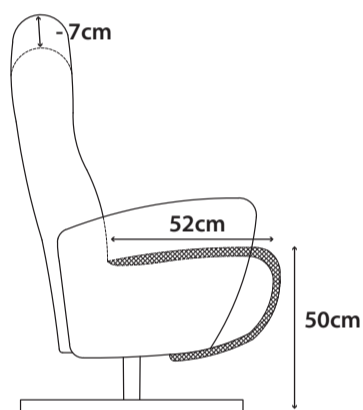

small
low back -7cm

medium
low back -7cm

large
low back -7cm

x-large
low back -7cm

Kies een **lage of hoge rug**

Lage rug
41271

Hoge rug
41270

Personaliseer jouw fauteuil met onderstaande opties