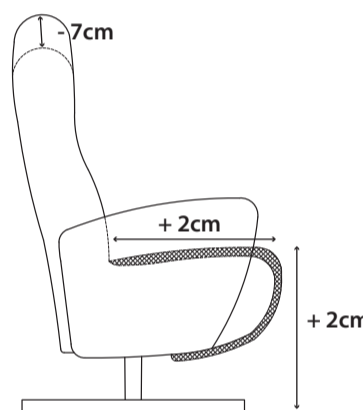

small
low back -7cm

medium
low back -7cm

large
low back -7cm

x-large
low back -7cm

Kies een **lage of hoge rug**

Lage rug
41271

Hoge rug
41270

Personaliseer jouw fauteuil met onderstaande opties