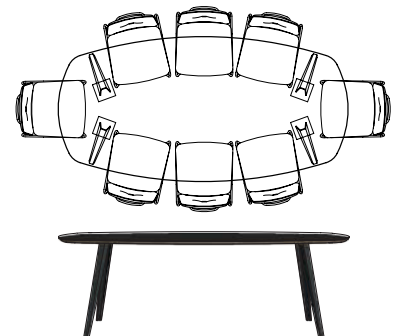

KIJK OP
XOOON.COM
VOOR ALLE
INFORMATIE EN
INSPIRATIE!

“ S U N D A Y ”

- Keuze uit 3 kleuren linoleum bovenbladen; Zwart, taupe of wit.
- Poten in eiken gelakt of zwart metaal
- Uitstekend te combineren met de overige XOOON programma's

Zijkant blad

Blad linoleum

Poot