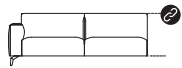

OPSTELLING ▶

2-ZITS

2,5-ZITS

3-ZITS

3,5-ZITS

b x d x h ▶	arm A	183 x 93 x 84 cm	203 x 93 x 84 cm	223 x 93 x 84 cm	243 x 93 x 84 cm
b x d x h ▶	arm B	173 x 93 x 84 cm	193 x 93 x 84 cm	213 x 93 x 84 cm	233 x 93 x 84 cm
artikelnummer		40203	40202	40201	40200
▶ designpoot		•	•	•	•
▶ pocketvering		•	•	•	•