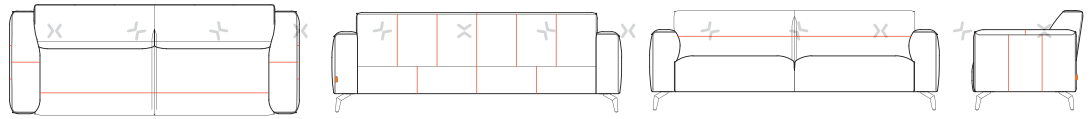

KIJK OP
XOOON.COM
VOOR ALLE
INFORMATIE EN
INSPIRATIE!

*bij ledervariant komen er extra stiknaden (rood) bij t.o.v de stofvariant

S O F A " P R I Z Z I "

- Keuze uit 2 poten: zwart metaal (standaard) of designpoot zwart metaal (meerprijs)
- Keuze uit 2 soorten zitcomfort: Supreme Foam (standaard) of pocketvering (meerprijs)
  - Combineer je basiskleur en bieskleur (combinatie stof en leder niet mogelijk)

OPSTELLING ▶

2-ZITS

2,5-ZITS

3-ZITS

3,5-ZITS

b x d x h ▶	arm A	183 x 93 x 84 cm	203 x 93 x 84 cm	223 x 93 x 84 cm	243 x 93 x 84 cm
b x d x h ▶	arm B	173 x 93 x 84 cm	193 x 93 x 84 cm	213 x 93 x 84 cm	233 x 93 x 84 cm
artikelnummer		40203	40202	40201	40200
▶ designpoot		•	•	•	•
▶ pocketvering		•	•	•	•

OPSTELLING ▶

2-ZITS ARM R/L*

2,5-ZITS ARM R/L*

3-ZITS ARM R/L*

3,5-ZITS ARM R/L*

b x d x h ▶	arm A	163 x 93 x 84 cm	183 x 93 x 84 cm	203 x 93 x 84 cm	223 x 93 x 84 cm
b x d x h ▶	arm B	158 x 93 x 84 cm	178 x 93 x 84 cm	198 x 93 x 84 cm	218 x 93 x 84 cm
artikelnummer		40210 (r) / 40211 (l)	40208 (r) / 40209 (l)	40206 (r) / 40207 (l)	40204 (r) / 40205 (l)
▶ designpoot		•	•	•	•
▶ pocketvering		•	•	•	•

OPSTELLING ▶

2-ZITS ZONDER ARMEN*

2,5-ZITS ZONDER ARMEN*

3-ZITS ZONDER ARMEN*

3,5-ZITS ZONDER ARMEN*

b x d x h ▶		143 x 93 x 84 cm	163 x 93 x 84 cm	183 x 93 x 84 cm	203 x 93 x 84 cm
artikelnummer		44933	44932	44931	44930
▶ designpoot		•	•	•	•
▶ pocketvering		•	•	•	•

OPSTELLING ▶

OTTOMANE**

DIVAN R/L

LONGCHAIR R/L

HOEKELEMENT

POEF ROND

POEF

b x d x h ▶	arm A	133 x 93 x 84 cm	154 x 93 x 84 cm	103 x 153 x 84 cm	90 x 90 x 84 cm	80 x 80 x 45 cm	90 x 60 x 45 cm
b x d x h ▶	arm B		149 x 93 x 84 cm	98 x 153 x 84 cm			
artikelnummer		40214 (r) / 40215 (l)	40217 (r) / 40218 (l)	40212 (r) / 40213 (l)	40216	40220	40219
▶ designpoot		•	•	•	•	•	•
▶ pocketvering		•	•	•	•	•	•

opties

armkeuze