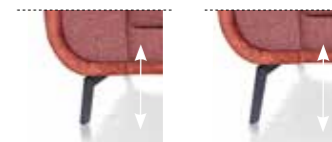

**Enkel koppelbaar aan hoek

OPSTELLING ▶	POEF SMALL	POEF BIG	HOOFDSTEUN
b x d x h ▶	60 x 60 x 47 cm	80 x 60 x 47 cm	60 x 17 x 17 cm
artikelnummer	43124	43125	43123
▶ pocketvering	•	•	•
▶ design poot	•	•	•

tiptoetsbediening

opbergmogelijkheid

dicht tegen de muur te plaatsen

combinatie van materialen

opties

armleuning

Arm 1 17/20 cm
Arm 2 18/23 cm
Arm 3 18/22 cm

poot

zwart metaal
design poot - zwart metaal niet mogelijk met Arm 2 (meerprijs)

zithoogte

47 cm bij poothoogte 13 cm
49 cm bij poothoogte 15 cm

zitcomfort

hoogwaardig zitcomfort met supreme foam
luxe zitcomfort met pocketvering (meerprijs)
extra luxe zitcomfort met pocketvering+ (meerprijs)

rugleuning

Vast (standaard)
Met klikfunctie Totale diepte +4cm (meerprijs)

Vast en klikfunctie kunnen niet gecombineerd worden

relaxfunctie

elektrische relaxfunctie (meerprijs) (alleen mogelijk i.c.m. rug met klikfunctie)
Manuele schuifzitting (meerprijs)