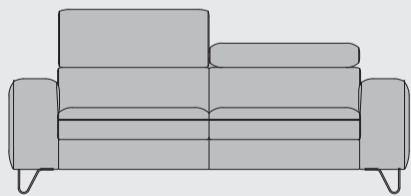

“URBAN”

- In stof en leder verkrijgbaar
- Met verstelbare hoofdsteunen
- Keuze uit 2 poten: RVS of zwart metaal
- Optie: opbergbox in longchair en ottomane
- Optie: met lounge-functie in 2,5-Zits elementen
- Optie: pocketvering

2,5-Zits
b194 x d103 x h81/99 cm
art: 32851

2,5-Zits arm links / rechts
b168 x d103 x h81/99 cm
art: 32855 (l) / art: 32854 (r)

2,5-Zits zonder armen
b141 x d103 x h81/99 cm
art: 32857

Ottomane links / rechts
b228 x d103 x h81/99 cm
art: 32859 (l) / 32858 (r)

3-Zits
b214 x d103 x h81/99 cm
art: 32850

3-Zits arm links / rechts
b188 x d103 x h81/99 cm
art: 32853 (l) / art: 32852 (r)

3-Zits zonder armen
b161 x d103 x h81/99 cm
art: 32856

Longchair links / rechts
b193 x d101 x h81/99 cm
art: 32861 (l) / 32860 (r)