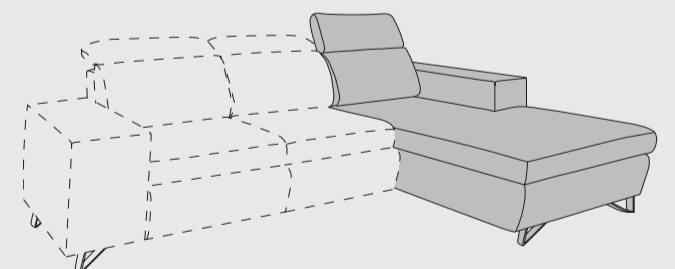

“URBAN”

- In stof en leder verkrijgbaar
- Met verstelbare hoofdsteunen
- Keuze uit 2 poten: RVS of zwart metaal
- Optie: opbergbox in longchair en ottomane
- Optie: met lounge-functie in 2,5-Zits elementen
- Optie: pocketvering

2,5-Zits
b194 x d103 x h81/99 cm
art: 32851

2,5-Zits arm links / rechts
b168 x d103 x h81/99 cm
art: 32855 (l) / art: 32854 (r)

2,5-Zits zonder armen
b141 x d103 x h81/99 cm
art: 32857

Ottomane links / rechts
b228 x d103 x h81/99 cm
art: 32859 (l) / 32858 (r)

3-Zits
b214 x d103 x h81/99 cm
art: 32850

3-Zits arm links / rechts
b188 x d103 x h81/99 cm
art: 32853 (l) / art: 32852 (r)

3-Zits zonder armen
b161 x d103 x h81/99 cm
art: 32856

Longchair links / rechts
b193 x d101 x h81/99 cm
art: 32861 (l) / 32860 (r)