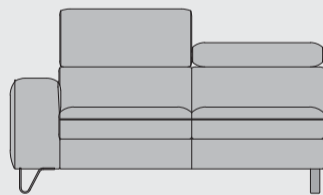

“URBAN”

- In stof en leder verkrijgbaar
- Met verstelbare hoofdsteunen
- Keuze uit 2 poten: RVS of zwart metaal
- Optie: opbergbox in longchair en ottomane
- Optie: met lounge-functie in 2,5-Zits elementen
- Optie: pocketvering

2,5-Zits
b194 x d103 x h81/99 cm
art: 32851

2,5-Zits arm links / rechts
b168 x d103 x h81/99 cm
art: 32855 (l) / art: 32854 (r)

2,5-Zits zonder armen
b141 x d103 x h81/99 cm
art: 32857

Ottomane links / rechts
b228 x d103 x h81/99 cm
art: 32859 (l) / 32858 (r)

3-Zits
b214 x d103 x h81/99 cm
art: 32850

3-Zits arm links / rechts
b188 x d103 x h81/99 cm
art: 32853 (l) / art: 32852 (r)

3-Zits zonder armen
b161 x d103 x h81/99 cm
art: 32856

Longchair links / rechts
b193 x d101 x h81/99 cm
art: 32861 (l) / 32860 (r)