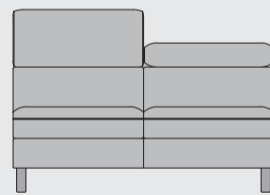

“URBAN”

- In stof en leder verkrijgbaar
- Met verstelbare hoofdsteunen
- Keuze uit 2 poten: RVS of zwart metaal
- Optie: opbergbox in longchair en ottomane
- Optie: met lounge-functie in 2,5-Zits elementen
- Optie: pocketvering

2,5-Zits
b194 x d103 x h81/99 cm
art: 32851

2,5-Zits arm links / rechts
b168 x d103 x h81/99 cm
art: 32855 (l) / art: 32854 (r)

2,5-Zits zonder armen
b141 x d103 x h81/99 cm
art: 32857

Ottomane links / rechts
b228 x d103 x h81/99 cm
art: 32859 (l) / 32858 (r)

3-Zits
b214 x d103 x h81/99 cm
art: 32850

3-Zits arm links / rechts
b188 x d103 x h81/99 cm
art: 32853 (l) / art: 32852 (r)

3-Zits zonder armen
b161 x d103 x h81/99 cm
art: 32856

Longchair links / rechts
b193 x d101 x h81/99 cm
art: 32861 (l) / 32860 (r)

Optioneel verkrijgbaar: (opties zijn tegen meerprijs verkrijgbaar)

Box in longchair
art: 32871BOX

Box in ottomane
art: 32870BOX

Loungefunctie*
art: 32872BED
*alleen mogelijk bij 2,5 zits elementen