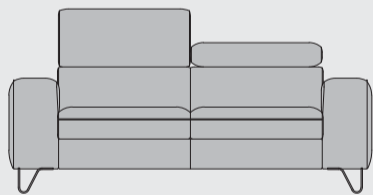

“URBAN”

- In stof en leder verkrijgbaar
- Met verstelbare hoofdsteunen
- Keuze uit 2 poten: RVS of zwart metaal
- Optie: opbergbox in longchair en ottomane
- Optie: met lounge-functie in 2,5-Zits elementen
- Optie: pocketvering

2,5-Zits
b194 x d103 x h81/99 cm
art: 32851

2,5-Zits arm links / rechts
b168 x d103 x h81/99 cm
art: 32855 (l) / art: 32854 (r)

2,5-Zits zonder armen
b141 x d103 x h81/99 cm
art: 32857

Ottomane links / rechts
b228 x d103 x h81/99 cm
art: 32859 (l) / 32858 (r)

3-Zits
b214 x d103 x h81/99 cm
art: 32850

3-Zits arm links / rechts
b188 x d103 x h81/99 cm
art: 32853 (l) / art: 32852 (r)

3-Zits zonder armen
b161 x d103 x h81/99 cm
art: 32856

Longchair links / rechts
b193 x d101 x h81/99 cm
art: 32861 (l) / 32860 (r)