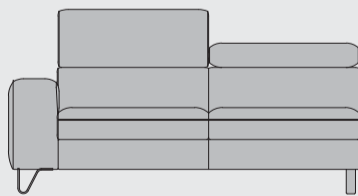

“URBAN”

- In stof en leder verkrijgbaar
- Met verstelbare hoofdsteunen
- Keuze uit 2 poten: RVS of zwart metaal
- Optie: opbergbox in longchair en ottomane
- Optie: met lounge-functie in 2,5-Zits elementen
- Optie: pocketvering

2,5-Zits
b194 x d103 x h81/99 cm
art: 32851

2,5-Zits arm links / rechts
b168 x d103 x h81/99 cm
art: 32855 (l) / art: 32854 (r)

2,5-Zits zonder armen
b141 x d103 x h81/99 cm
art: 32857

Ottomane links / rechts
b228 x d103 x h81/99 cm
art: 32859 (l) / 32858 (r)

3-Zits
b214 x d103 x h81/99 cm
art: 32850

3-Zits arm links / rechts
b188 x d103 x h81/99 cm
art: 32853 (l) / art: 32852 (r)

3-Zits zonder armen
b161 x d103 x h81/99 cm
art: 32856

Longchair links / rechts
b193 x d101 x h81/99 cm
art: 32861 (l) / 32860 (r)