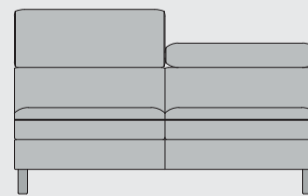

“URBAN”

- In stof en leder verkrijgbaar
- Met verstelbare hoofdsteunen
- Keuze uit 2 poten: RVS of zwart metaal
- Optie: opbergbox in longchair en ottomane
- Optie: met lounge-functie in 2,5-Zits elementen
- Optie: pocketvering

2,5-Zits
b194 x d103 x h81/99 cm
art: 32851

2,5-Zits arm links / rechts
b168 x d103 x h81/99 cm
art: 32855 (l) / art: 32854 (r)

2,5-Zits zonder armen
b141 x d103 x h81/99 cm
art: 32857

Ottomane links / rechts
b228 x d103 x h81/99 cm
art: 32859 (l) / 32858 (r)

3-Zits
b214 x d103 x h81/99 cm
art: 32850

3-Zits arm links / rechts
b188 x d103 x h81/99 cm
art: 32853 (l) / art: 32852 (r)

3-Zits zonder armen
b161 x d103 x h81/99 cm
art: 32856

Longchair links / rechts
b193 x d101 x h81/99 cm
art: 32861 (l) / 32860 (r)