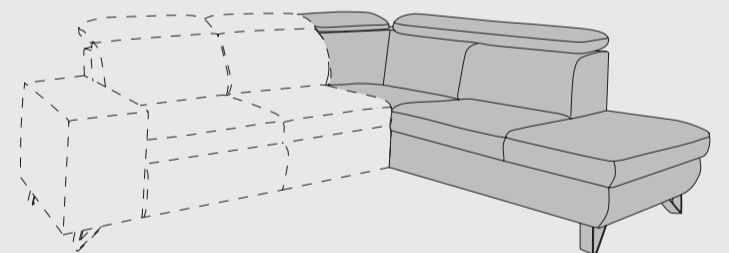

“URBAN”

- In stof en leder verkrijgbaar
- Met verstelbare hoofdsteunen
- Keuze uit 2 poten: RVS of zwart metaal
- Optie: opbergbox in longchair en ottomane
- Optie: met lounge-functie in 2,5-Zits elementen
- Optie: pocketvering

2,5-Zits
b194 x d103 x h81/99 cm
art: 32851

2,5-Zits arm links / rechts
b168 x d103 x h81/99 cm
art: 32855 (l) / art: 32854 (r)

2,5-Zits zonder armen
b141 x d103 x h81/99 cm
art: 32857

Ottomane links / rechts
b228 x d103 x h81/99 cm
art: 32859 (l) / 32858 (r)

3-Zits
b214 x d103 x h81/99 cm
art: 32850

3-Zits arm links / rechts
b188 x d103 x h81/99 cm
art: 32853 (l) / art: 32852 (r)

3-Zits zonder armen
b161 x d103 x h81/99 cm
art: 32856

Longchair links / rechts
b193 x d101 x h81/99 cm
art: 32861 (l) / 32860 (r)